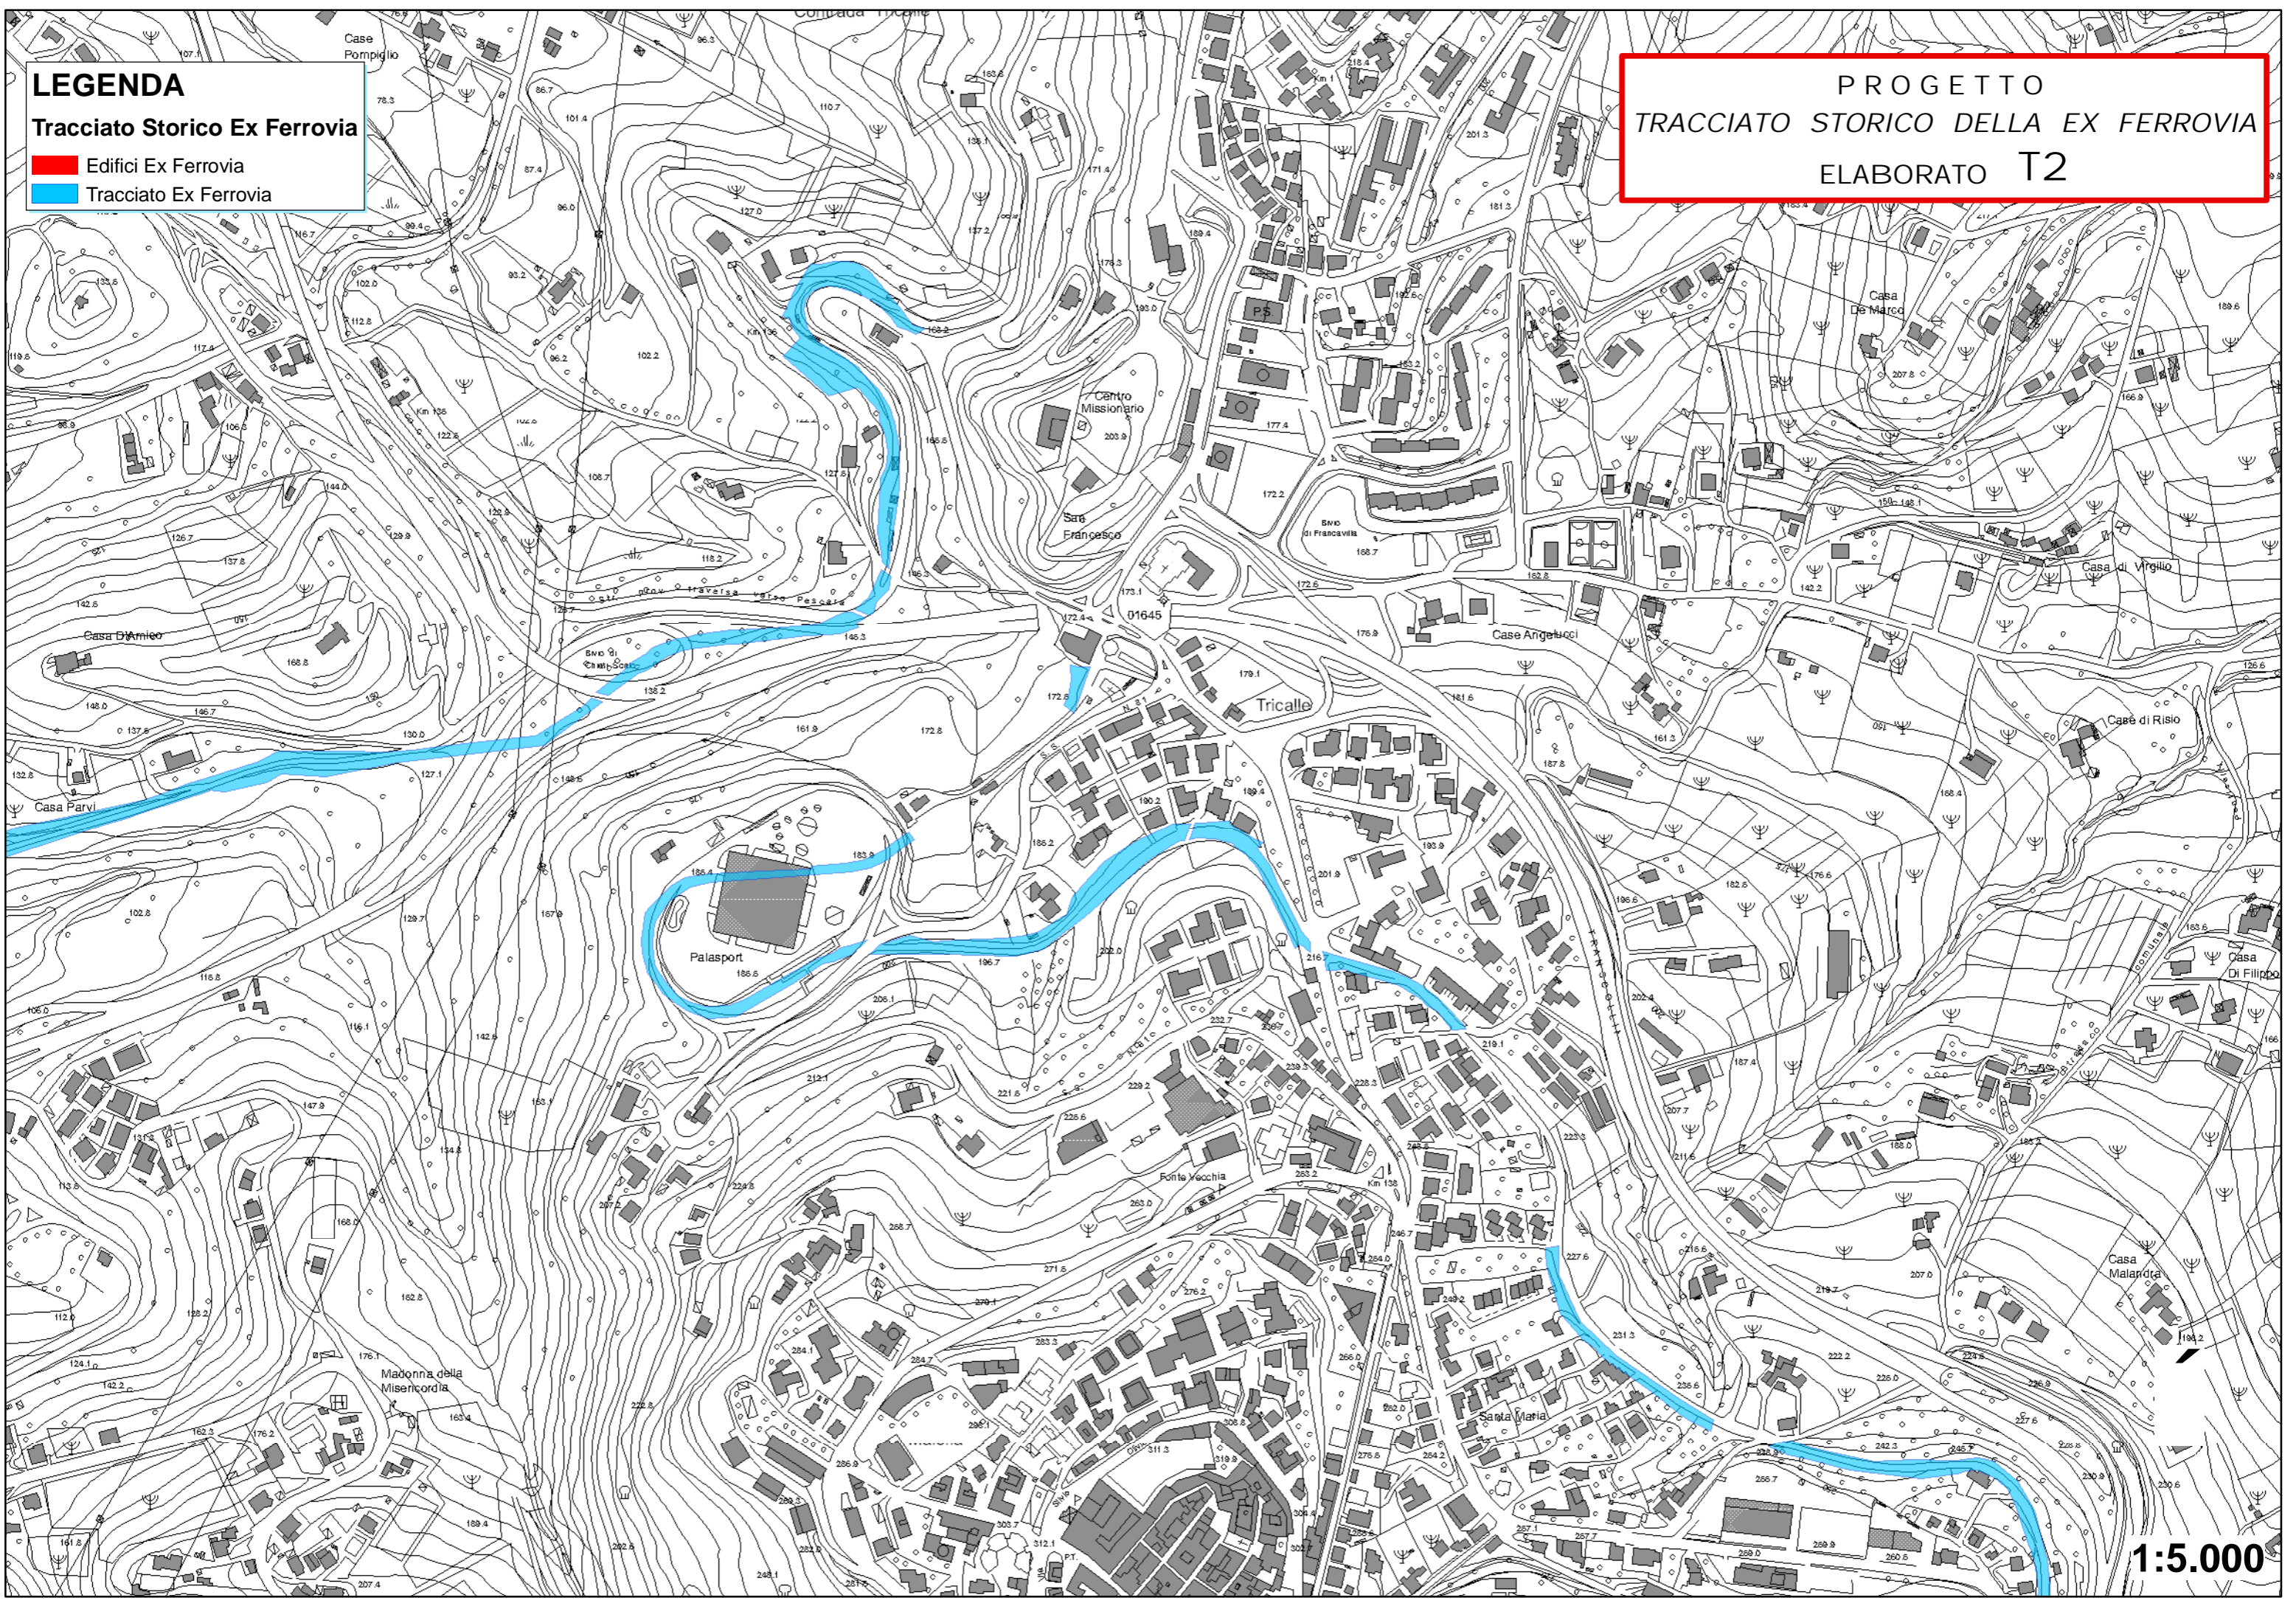

LEGENDA

Tracciato Storico Ex Ferrovia

 Edifici Ex Ferrovia

 Tracciato Ex Ferrovia

**PROGETTO
TRACCIATO STORICO DELLA EX FERROVIA
ELABORATO T2**

1:5.000