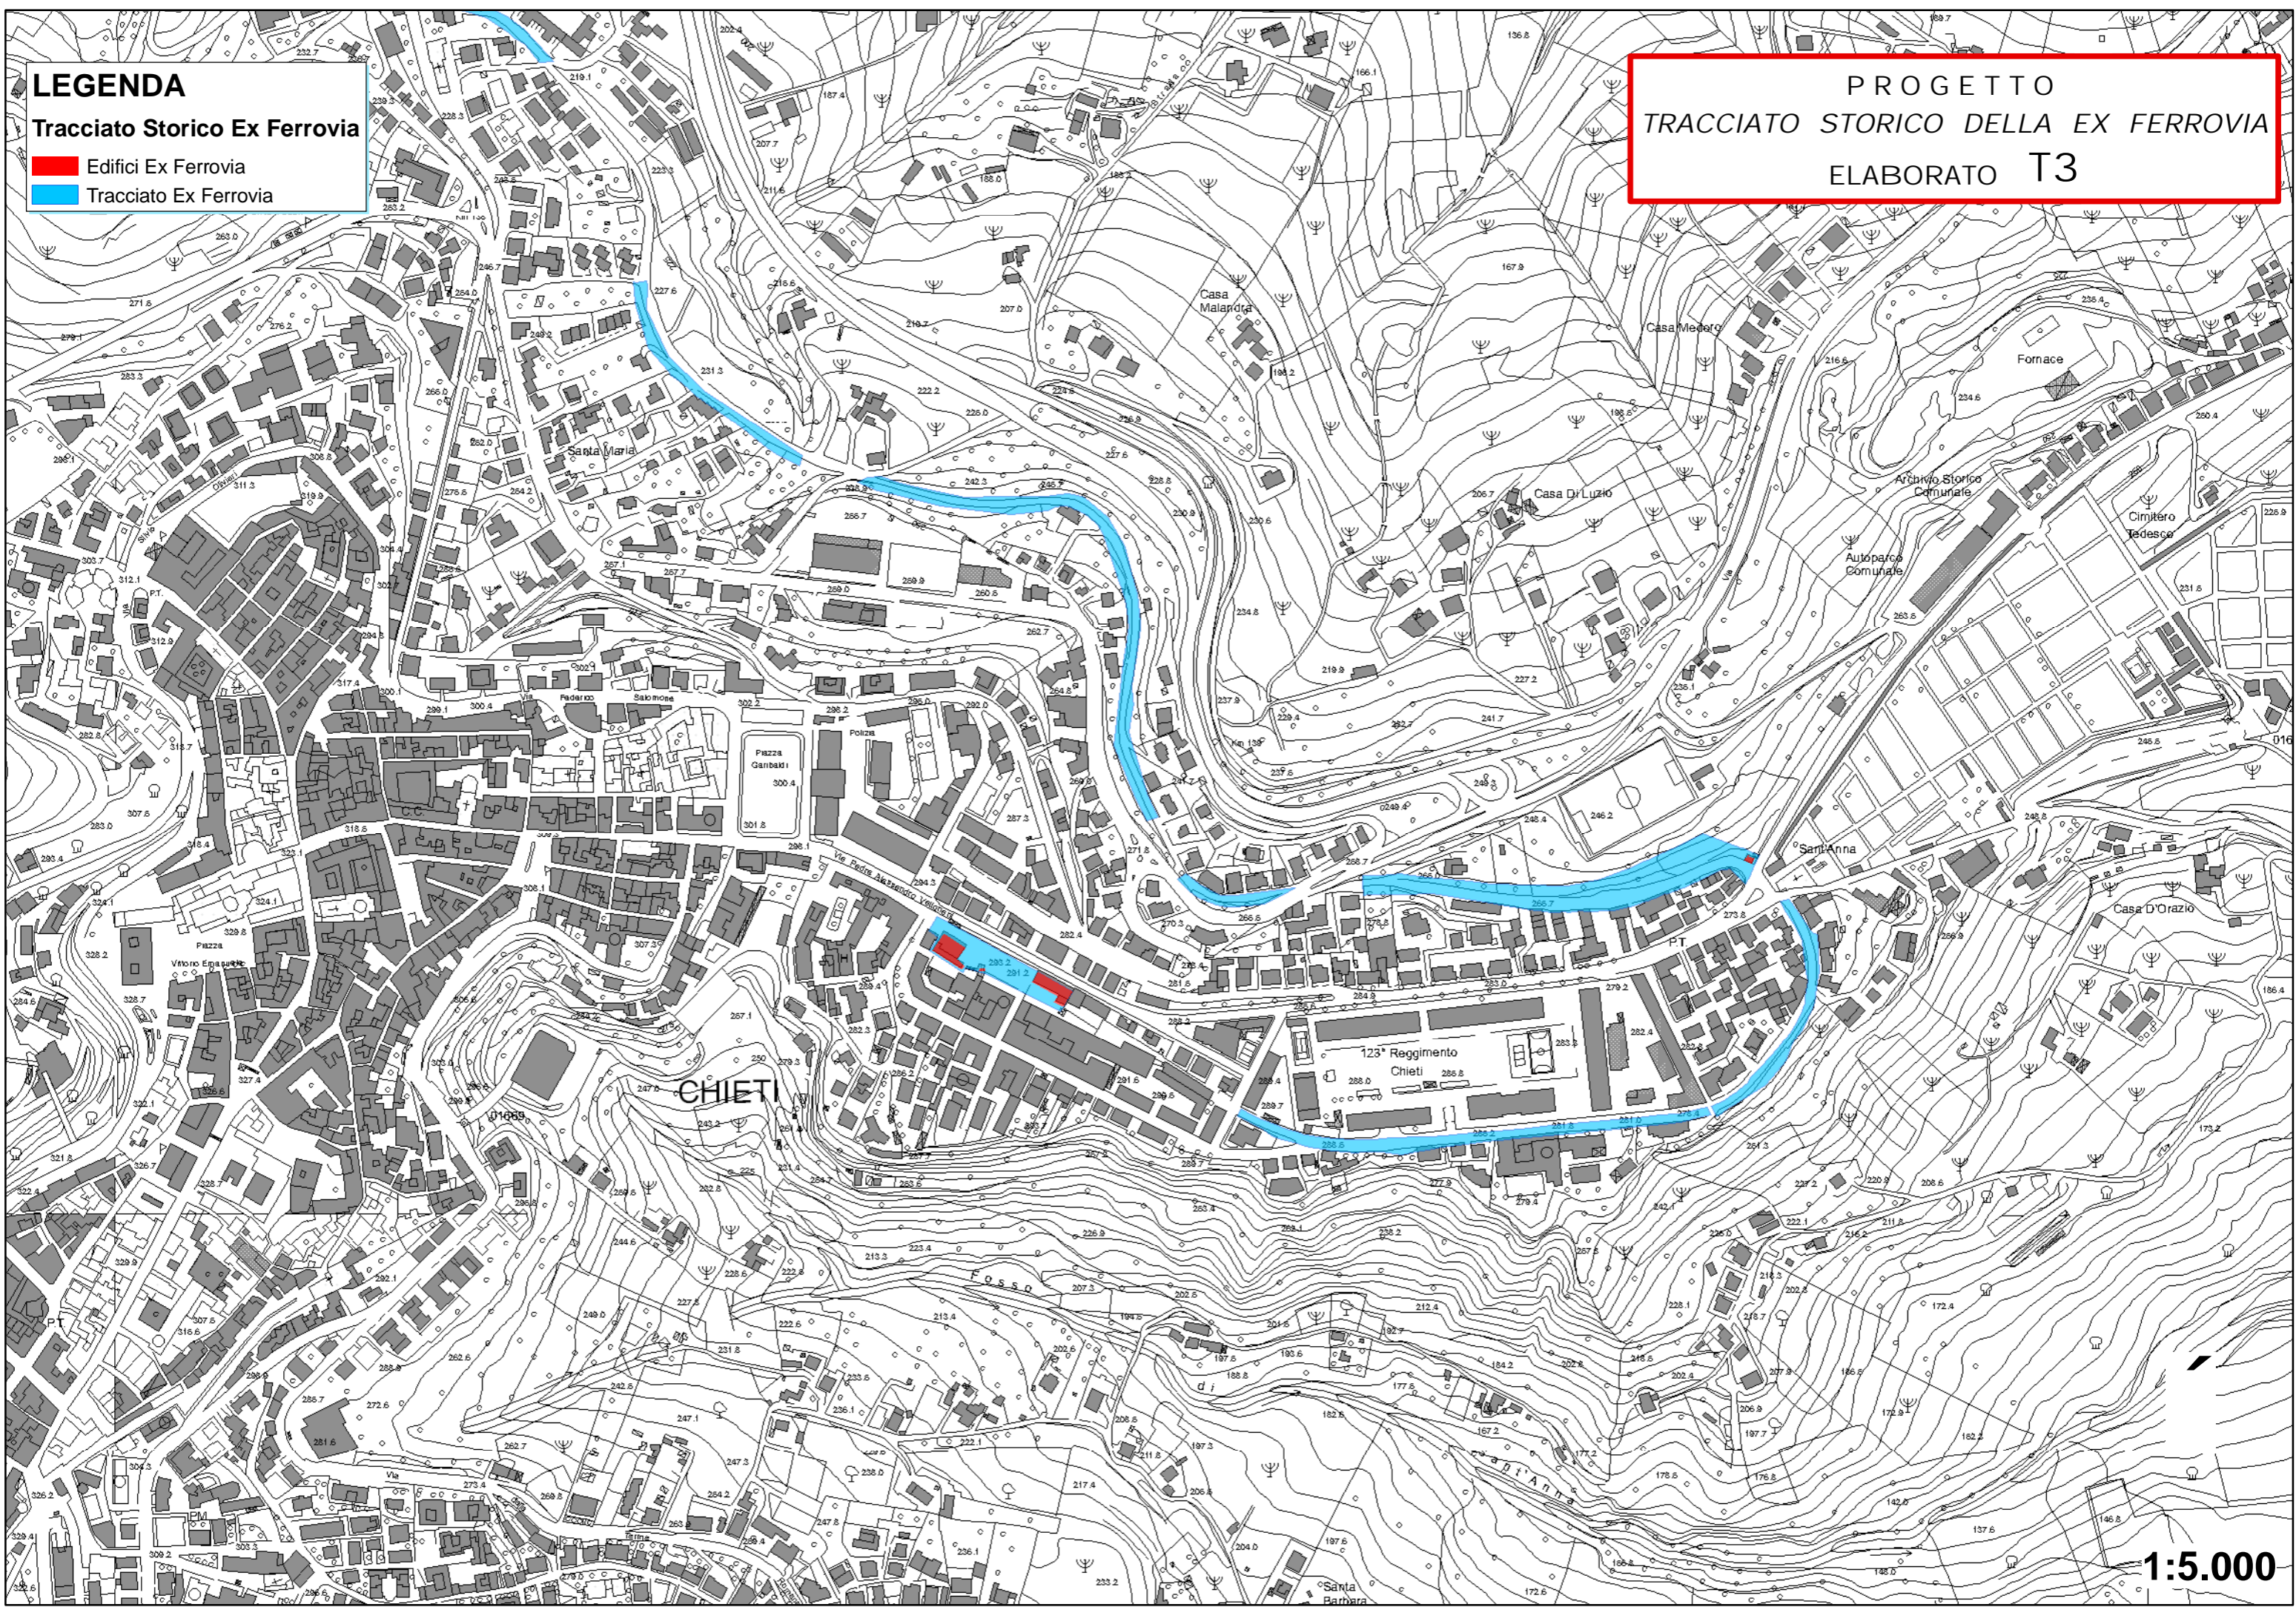

LEGENDA

Tracciato Storico Ex Ferrovia

 Edifici Ex Ferrovia

 Tracciato Ex Ferrovia

PROGETTO TRACCIATO STORICO DELLA EX FERROVIA ELABORATO T3

1:5.000