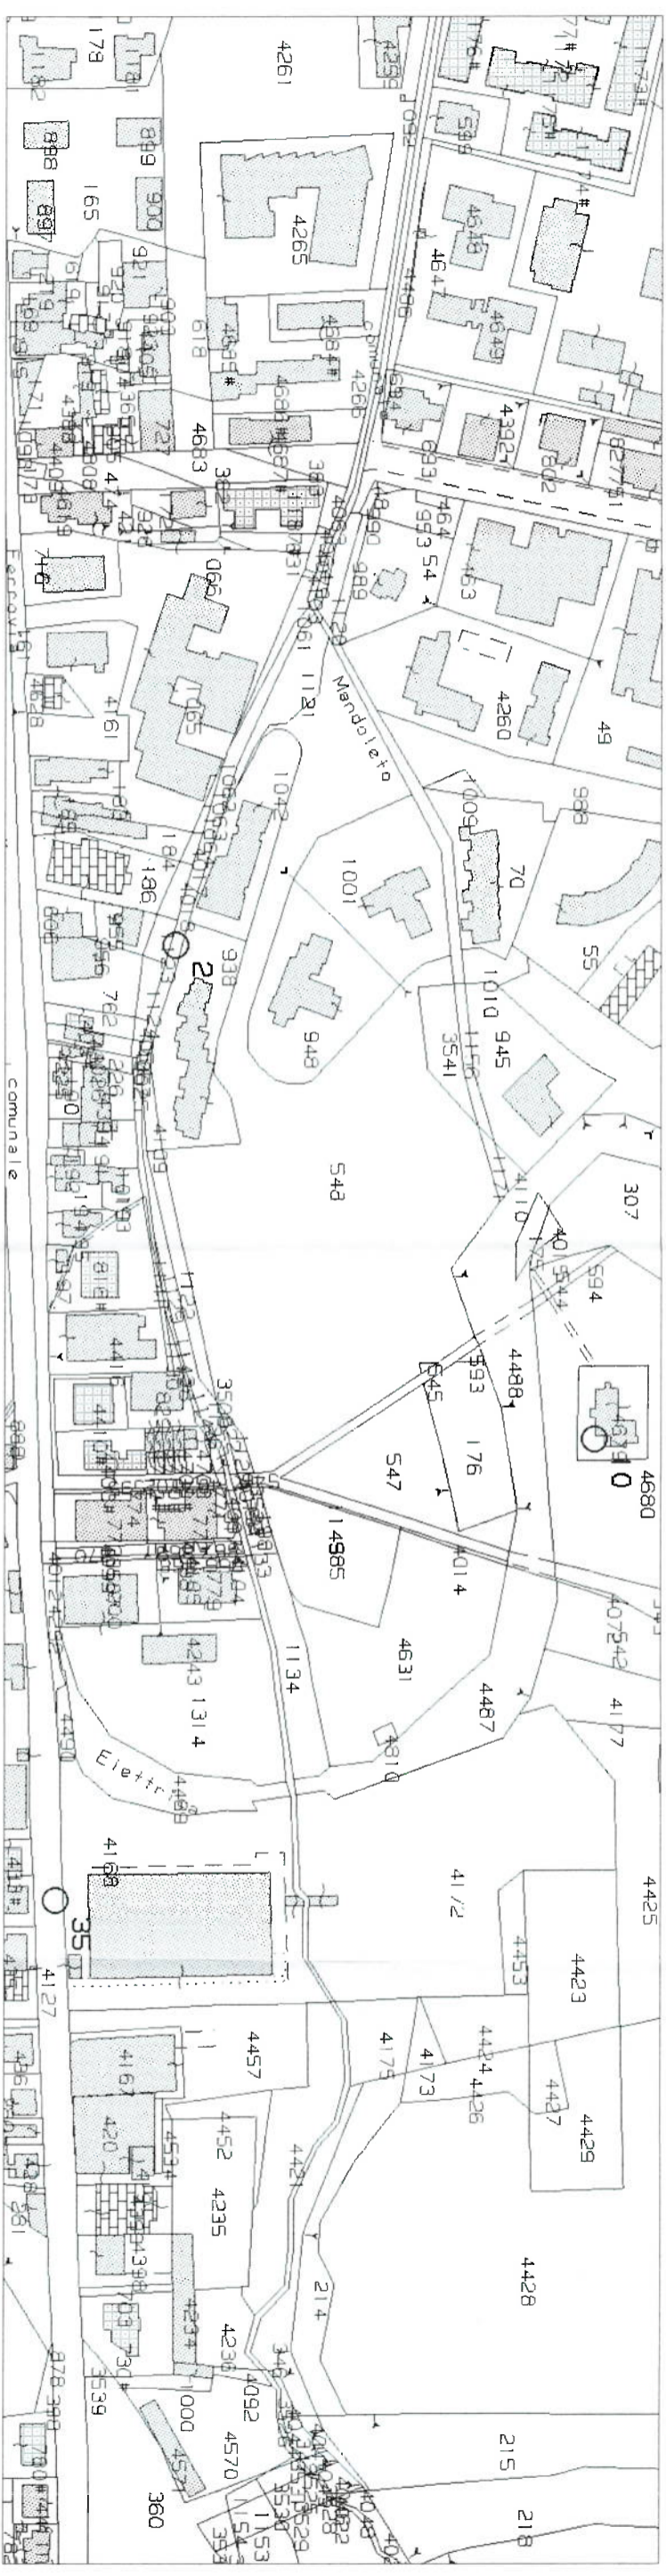

VISTA SATELLITARE

STRALCIO MAPPA CATASTALE

PLANIMETRIA GENERALE
STADIO DEL NUOTO - COMUNE DI CHIETI
AREA PARCHEGGIO